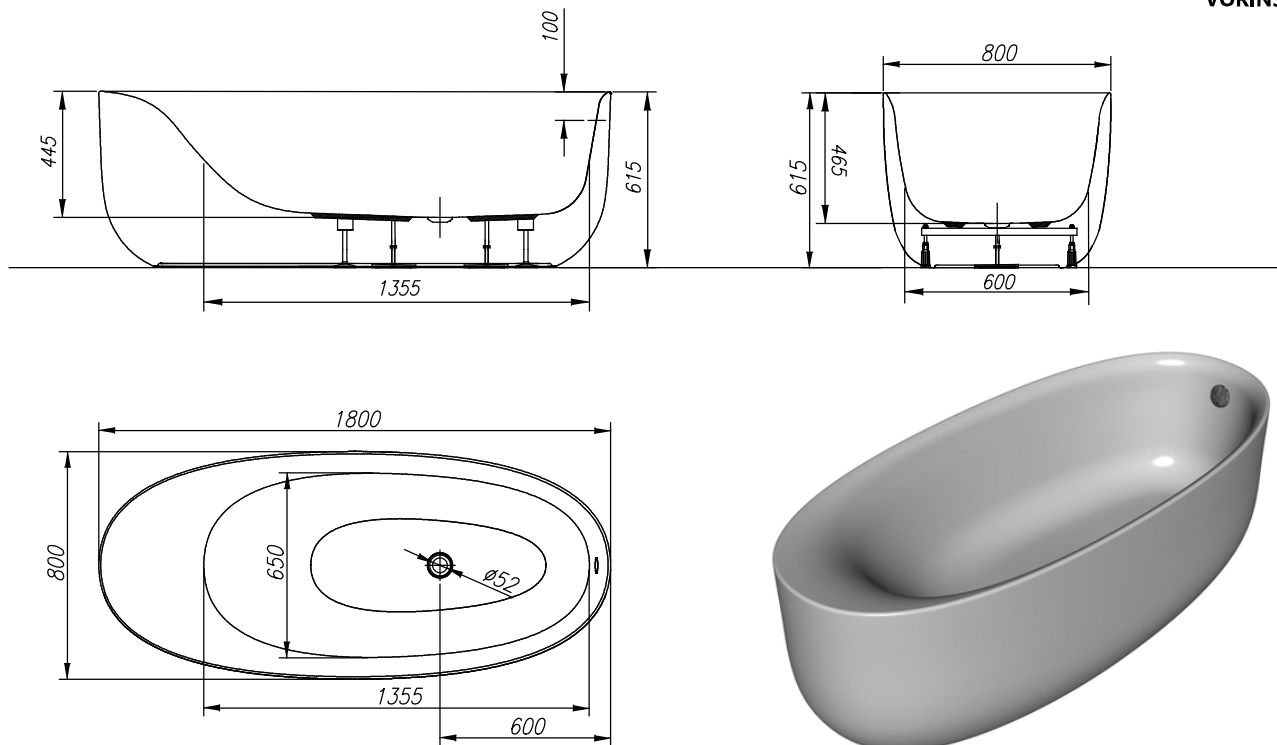

Soft-FS 180x80

PREDINSTALACIJA
PREINSTALLATION
VORINSTALLATION

205 L

VOLUMEN
VOLUMEN
VOLUME
VOLUMEN

47 kg

TEŽA
TEŽINA
WEIGHT
GEWICHT

340 kg

MAX. OBREMENITEV
MAX. OBTEREČENJE
MAX. LOAD
MAX. BELASTUNG

240 kg/m²

OBREMENITEV TAL
OBTEREČENJE PODA
FLOOR LOAD
BODENBELASTUNG

- Prostor za odtok Ø 50 mm
- Mjesto za odtok Ø 50 mm
- Drain spot Ø 50mm
- Abflussplatz Ø 50 mm

priporočilo za vgradnjo
preporuka za ugradnju
installation recommendation
Einbauempfehlung