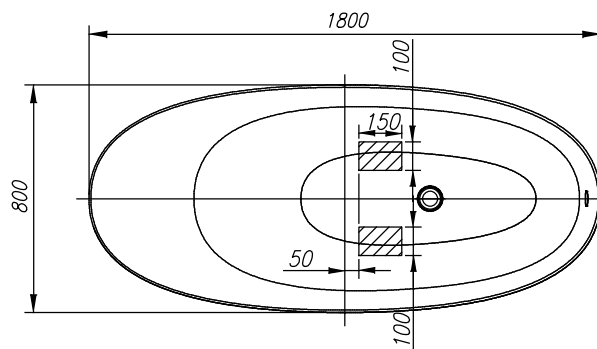

Soft-FS 180x80

PREDINSTALACIJA
PREINSTALLATION
VORINSTALLATION

205 L

VOLUMEN
VOLUMEN
VOLUME
VOLUMEN

47 kg

TEŽA
TEŽINA
WEIGHT
GEWICHT

340 kg

MAX. OBREMENITEV
MAX. OBTEREČENJE
MAX. LOAD
MAX. BELASTUNG

240 kg/m²

OBREMENITEV TAL
OBTEREČENJE PODA
FLOOR LOAD
BODENBELASTUNG

- Prostor za odtok Ø 50 mm
- Mjesto za odtok Ø 50 mm
- Drain spot Ø 50mm
- Abflussplatz Ø 50 mm

priporočilo za vgradnjo
preporuka za ugradnju
installation recommendation
Einbauempfehlung